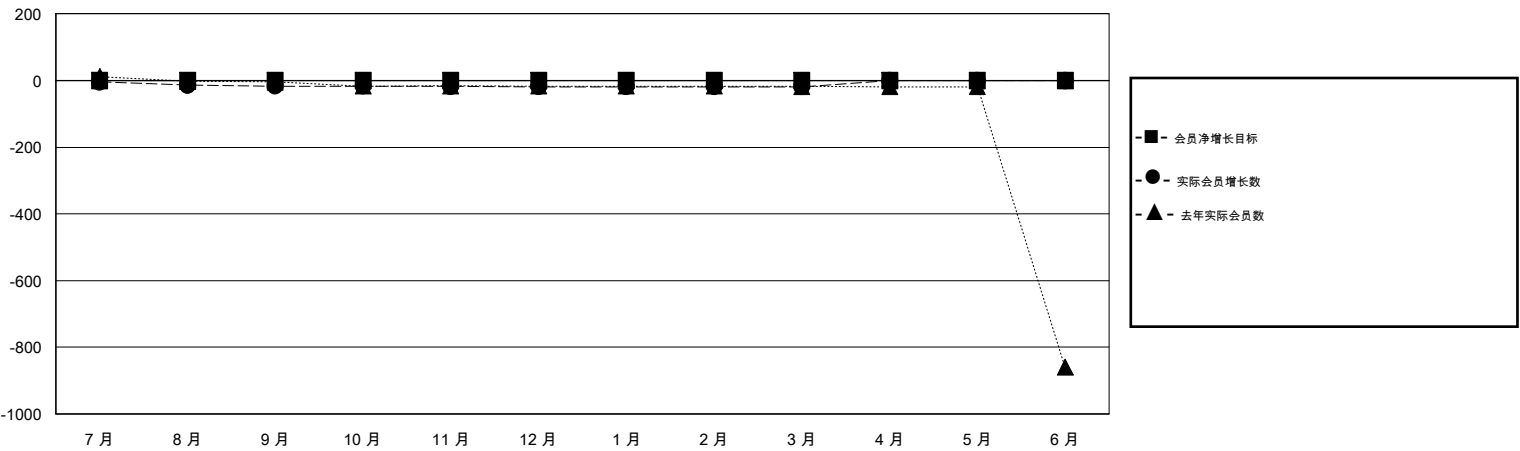

MONTHLY MEMBERSHIP PROGRESS REPORT

District 382

Results as of: 3/31/2020

GMT:

地点 CHINA

GMT宪章区

分会			
成果 2019-2020			
季	新分会目标	新会	会员流失的分会
7月/8月/9月	0	0	19
10月/11月/12月	0	0	1
1月/2月/3月	0	0	0
4月/5月/6月	0	0	0

位会员@每位须缴			
成果 2019-2020			
季	会员净增长目标	实际会员增长数	实际退会会员 (包括转会)
7月/8月/9月	0	33	32
10月/11月/12月	0	0	2
1月/2月/3月	0	0	0
4月/5月/6月	0	0	0

目标与实际新会累积

目标和实际会员累积

已取消的分会: 20	9 CLUBS OF 117 增添1位或以上的新会员	性别分布 男 1,357 (60.96%) 女 869 (39.04%)
放弃的会员 过世 1 分会已取消 10 其他 23 总计 34	点击这里取得累计会员数据	总计家庭单位会员数 204 支付减半会费的家庭会员 109