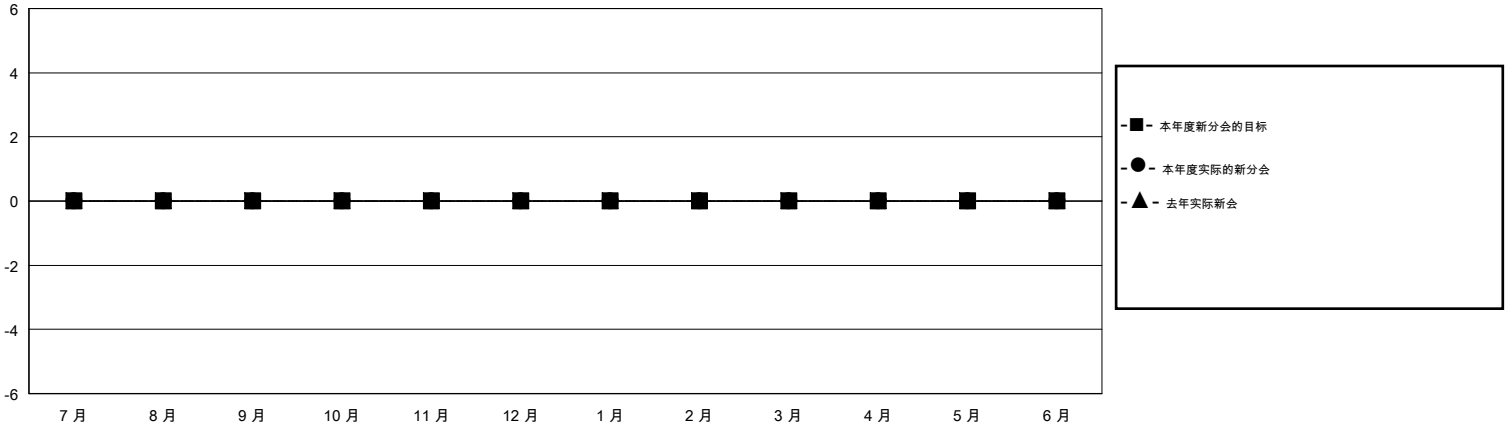

MONTHLY MEMBERSHIP PROGRESS REPORT

District 382

Results as of: 3/31/2020

GMT:

地点 CHINA

GMT宪章区

分会			
成果 2019-2020			
季	新分会目标	新会	会员流失的分会
7月/8月/9月	0	0	19
10月/11月/12月	0	0	1
1月/2月/3月	0	0	0
4月/5月/6月	0	0	0

位会员@每位须缴			
成果 2019-2020			
季	会员净增长目标	实际会员增长数	实际退会会员 (包括转会)
7月/8月/9月	0	33	32
10月/11月/12月	0	0	2
1月/2月/3月	0	0	0
4月/5月/6月	0	0	0

目标与实际新会累积

目标和实际会员累积

已取消的分会: 20	9 CLUBS OF 117 增添1位或以上的新会员	性别分布 男 1,357 (60.96%) 女 869 (39.04%)
放弃的会员 过世 1 分会已取消 10 其他 23 总计 34	点击这里取得累计会员数据	总计家庭单位会员数 204 支付减半会费的家庭会员 109